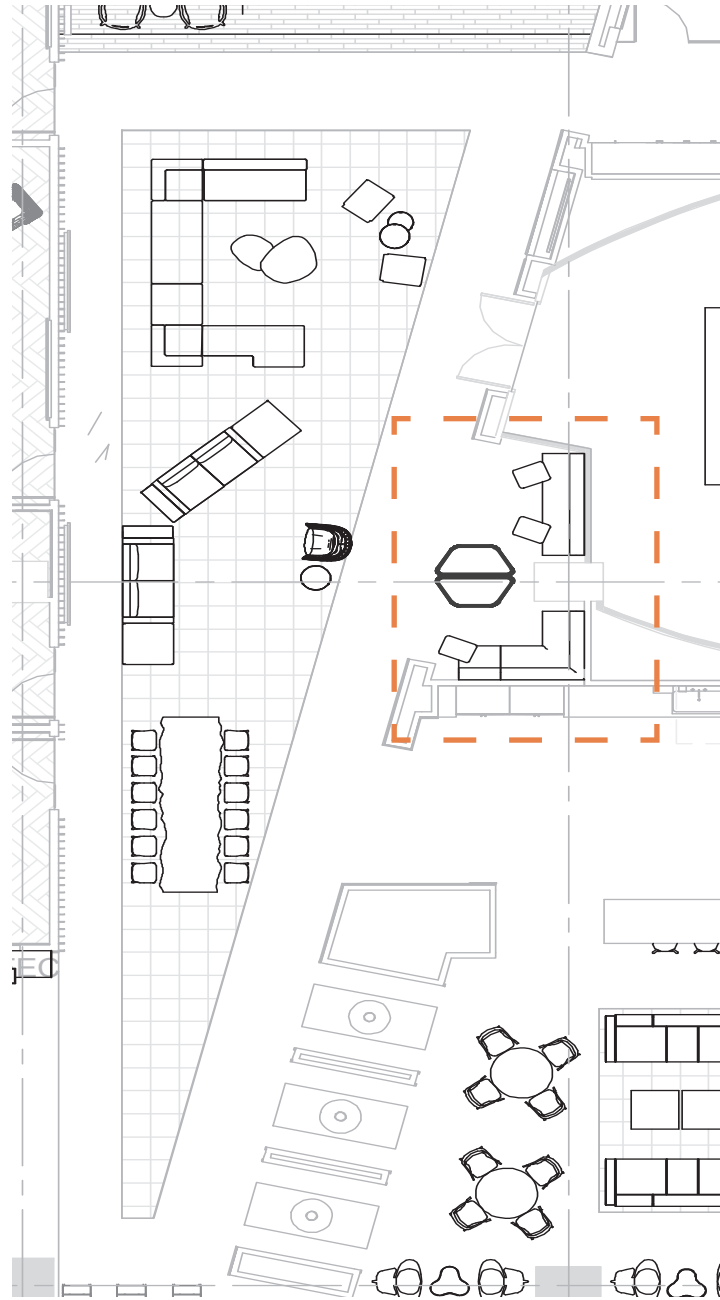

PRIVACY ALCOVE